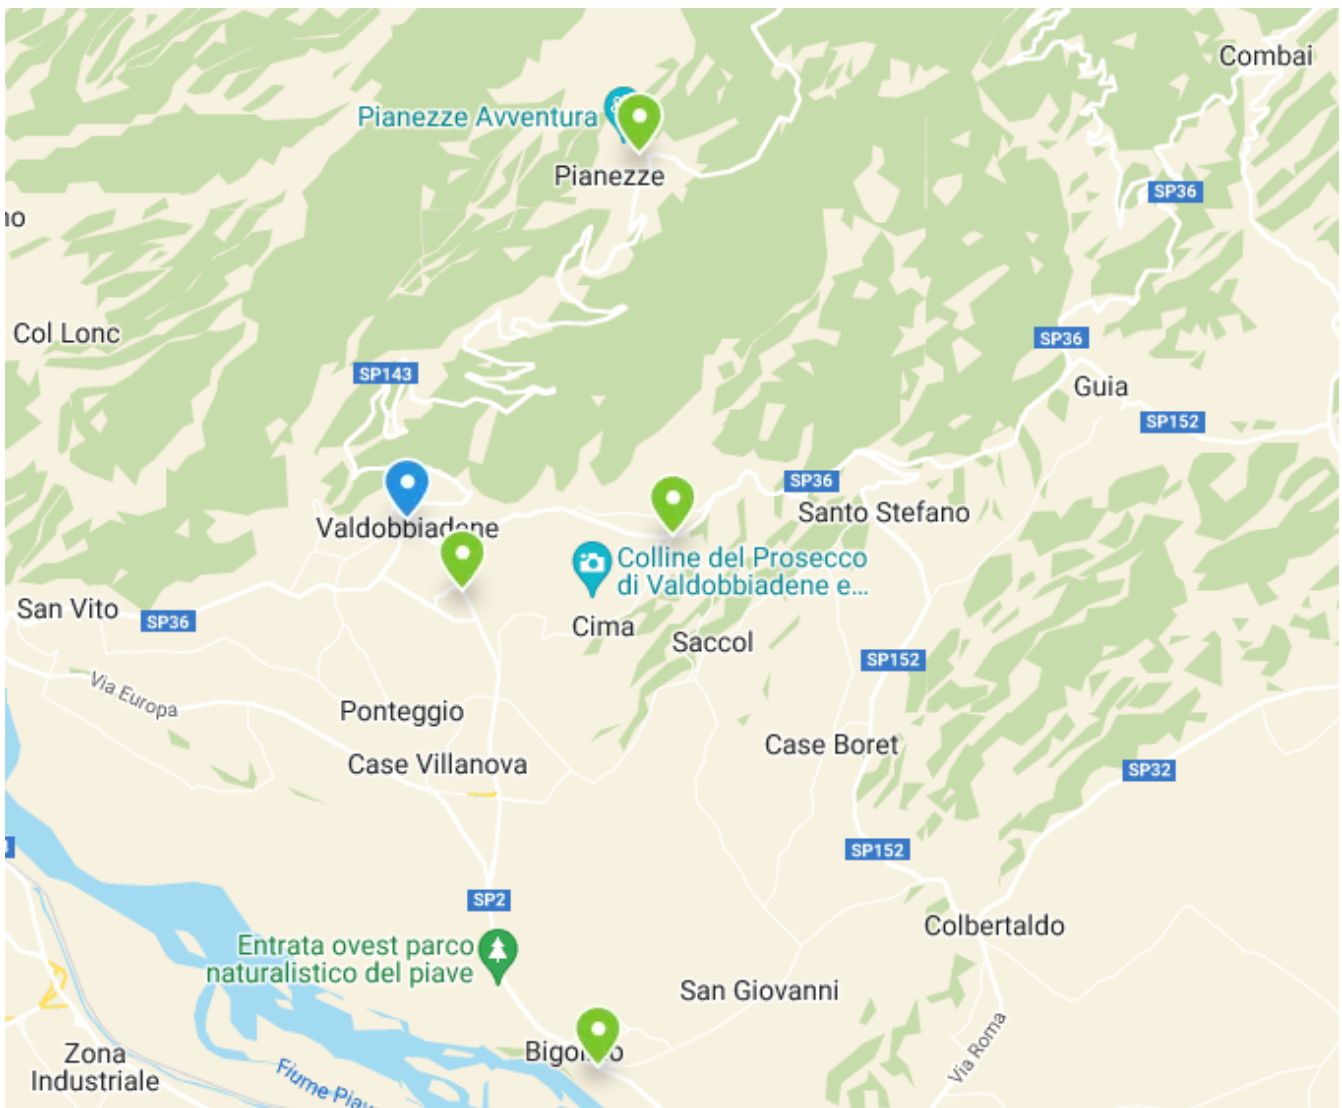

Colonnine per la ricarica elettrica e-bike ed e-car

Mappa per la localizzazione delle colonnine:

Clicca [qui](#) per la mappa digitale o scannerizza il QR code:

Le colonnine per la ricarica delle **AUTO** elettriche si trovano presso:

- **Conad**
Via Erizzo, 8, 31049 Valdobbiadene TV
- **Bigolino**
Piazza Luigi Guadagnini, 31049 Valdobbiadene TV
- **Piazza di San Pietro di Barbozza**
Strada Chiesa, 31049 Valdobbiadene TV
- **Pianezze**
Piazzale Donatori – Pianezze di Valdobbiadene TV

Le colonnine per la ricarica delle **BICICLETTE** elettriche si trovano presso:

Valdobbiadene

Viale Mazzini, 31049 Valdobbiadene TV