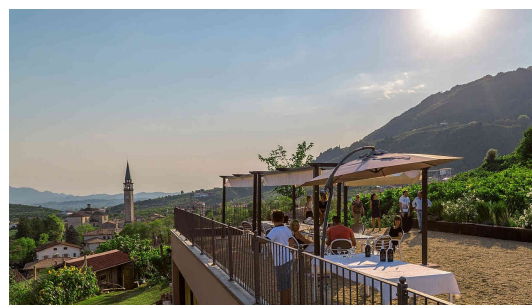

Canello Azienda Agricola

Via Colmello del Col, 11 - 31049 Guia (TV)

Tel.: +39 0423 900640

Riferimento: Canello Andrea Az. Agr.

Aziende Vinicole

Da tre generazioni a Valdobbiadene la famiglia Canello coltiva i propri vigneti, ottenendo delle uve pregiate che, grazie all'esperienza e alle innovazioni tecniche di coltivazione e vinificazione, danno origine a vini nobili e raffinati.

E' proprio qui, a Guia di Valdobbiadene, nella zona più difficile, ma anche per questo più pregiata della D.O.C.G., che l'Azienda Agricola Canello ha la propria sede e la cantina di vinificazione, dove si possono degustare e acquistare i vini proposti nelle diverse tipologie.

Numero max visitatori: 20

Numero posti a sedere: 20

Lingue parlate: Italiano e Inglese (su appuntamento)

Altre Categorie

Cantina

Caratteristiche

Accessibile ai disabili, Animali Ammessi, Degustazioni, Posto auto, Vendita prodotti, Vigneti adiacenti all'azienda, Visita al vigneto, Wi-Fi

Accoglienza Linguistica

Inglese

Consorzio Valdobbiadene

Piazza Marconi, 1

31049 Valdobbiadene - Treviso (Italia)

Tel.: (+39) 0423 976 975 Fax: (+39) 0423 976 975

www.valdobbiadene.com